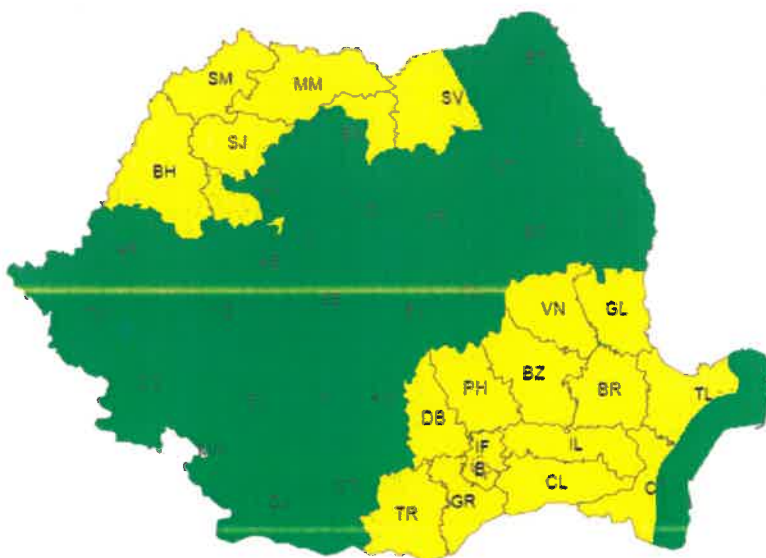

**Doamnei /Domnului primar
Președinte al Comitetului Local pentru Situații de Urgență**

AVERTIZARE METEOROLOGICĂ

Potrivit informării meteorologice nr. 80 din 16.07.2024 emise de către Ministerul Mediului, Apelor și Pădurilor – Administrația Națională de Meteorologie, în județul Cluj:

- **COD GALBEN** în intervalul **16.07.2024, ora 12.00 – 16.07.2024, ora 21.00.**

Fenomene vizate: **instabilitate atmosferică temporar accentuată.**

În intervalul menționat, în zona continentală a Dobrogei, în sudul Moldovei, în cea mai mare parte a Munteniei, în Maramureș, nordul Crișanei, în nord-vestul Transilvaniei și în nordul Carpaților Orientali vor fi perioade cu instabilitate atmosferică. Aceasta se va manifesta prin intensificări ale vântului și vijelii (rafale în general de 55...70 km/h), grindină, descărcări electrice și averse torențiale. În intervale scurte de timp sau prin acumulare cantitățile de apă vor fi de 20...25 l/mp și izolat de peste 30 l/mp.